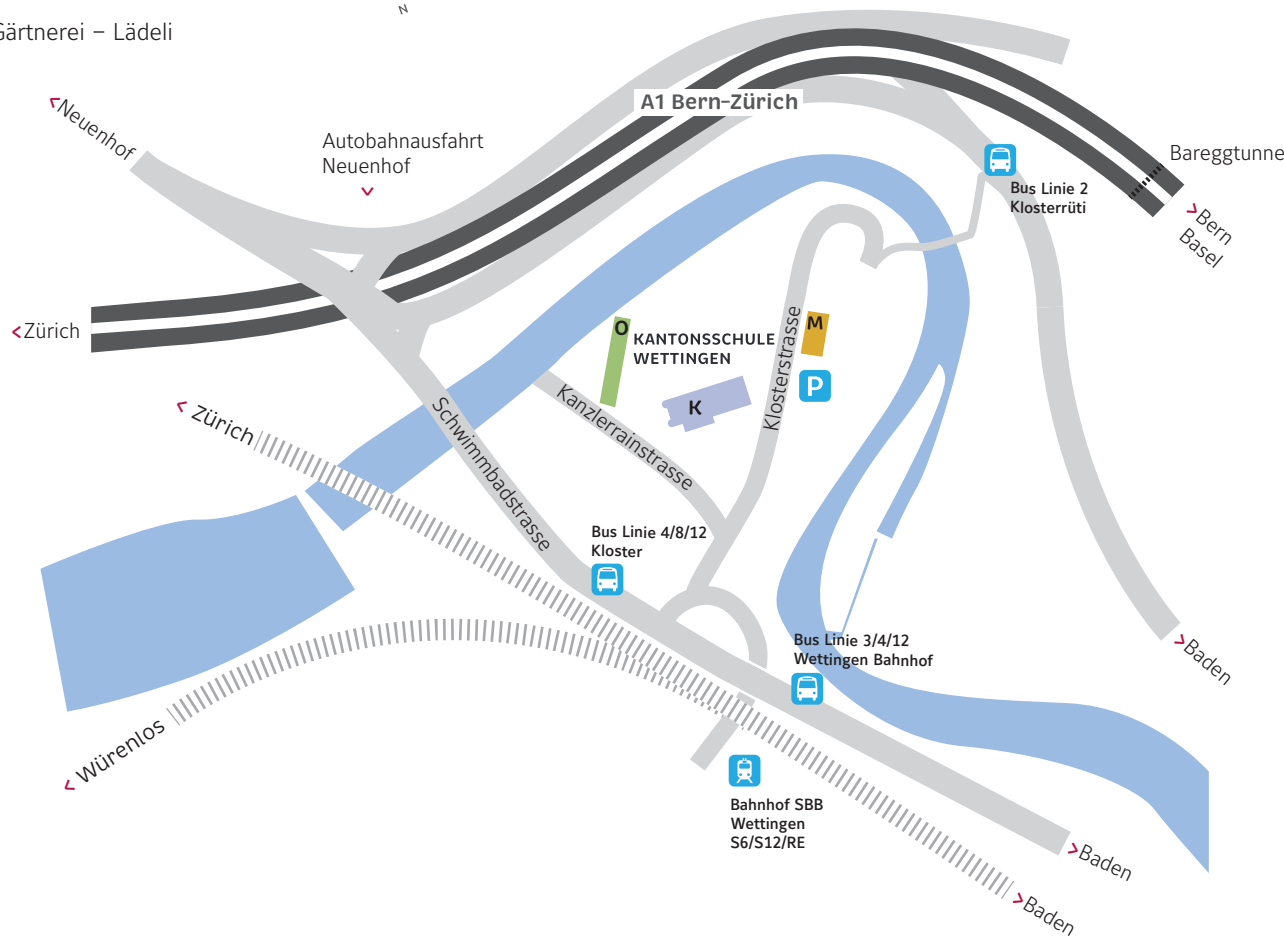

- M** Löwenscheune/Mensa
- K** Klosterkirche
- O** Gärtnerei – Lädeli

A1 Bern-Zürich

Autobahnausfahrt
Neuenhof

Bus Linie 2
Klosterrüti

Baretgtunnel

> Bern
Basel

< Zürich

KANTONSSCHULE
WETTINGEN

M
P

K

Kanzlerrainstrasse

Schwimmbadstrasse

< Zürich

Bus Linie 4/8/12
Kloster

Bus Linie 3/4/12
Wettingen Bahnhof

> Baden

< Würentos

Bahnhof SBB
Wettingen
S6/S12/RE

> Baden